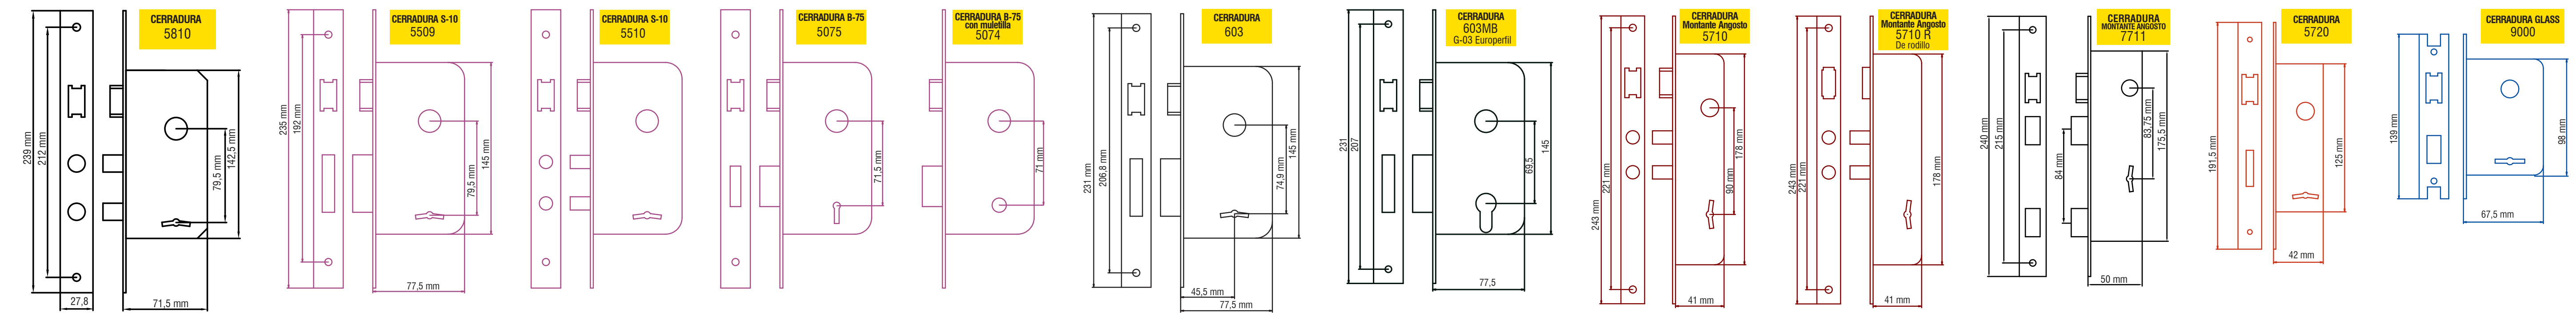

La cerradura 5 estrellas del Uruguay

CERRADURAS

CERROJOS

PICAPORTES

6800 5022 5030 5029 5029 R 5029MB 5029 A 5029 AC 5050 5601MB 5009 R 5009 5010 5010 R 5010 AC 7711 5720 5010 A 5020 4018 5060 5301 5305 5810 5509 5510 5075 603 603MB 5710 5710 R 9000 3500 3500 S 3525 3525 MB 5012 5014 5025 5325 5151 5401 5401 MB 5504 5460 5501 4052 5800 5550 5725 5725 A 7700 5036 5730 2002.60 2002