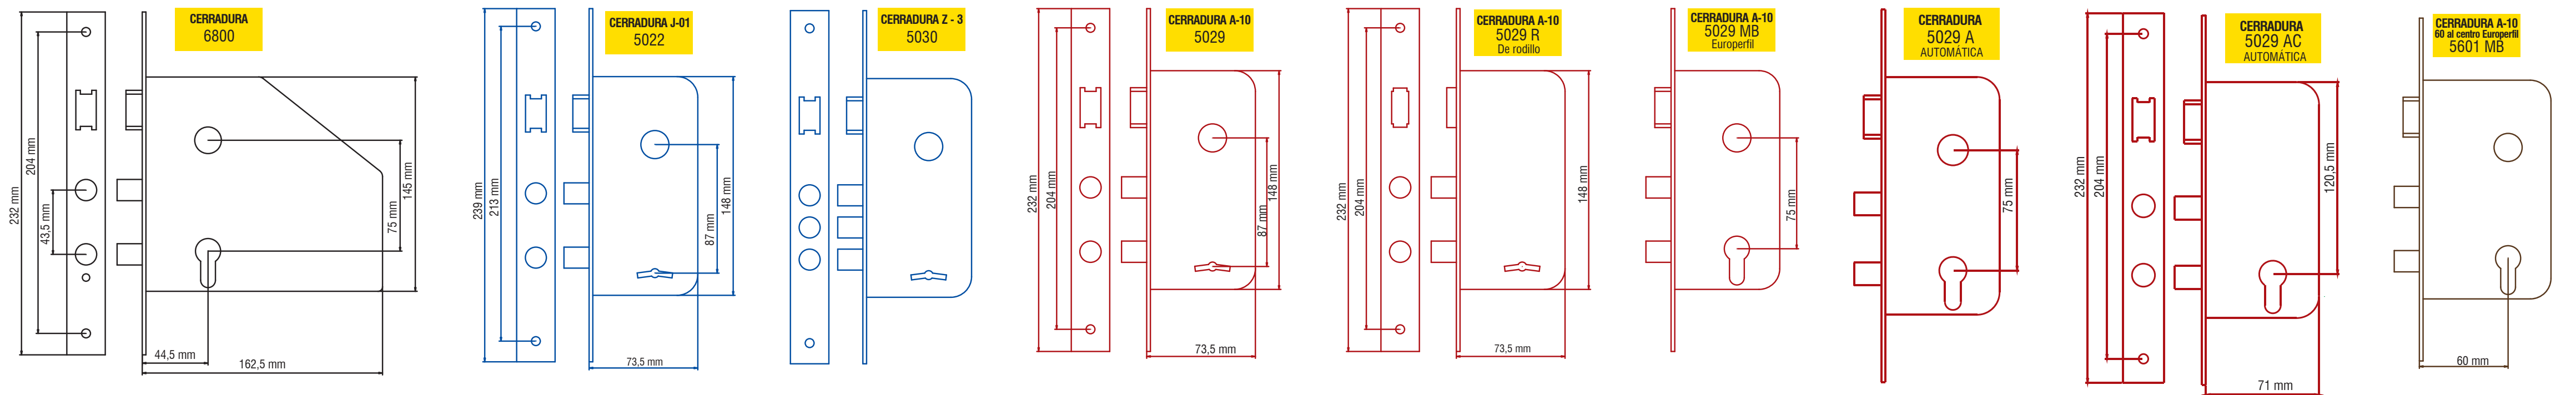

La cerradura 5 estrellas del Uruguay

CERRADURAS

CERROJOS

PICAPORTES

6800 5022 5030 5029 5029 R 5029MB 5029 A 5029 AC 5050 5601MB 5009 R 5009 5010 5010 R 5010 AC 7711 5720 5010 A 5020 4018 5060 5301 5305 5810 5509 5510 5075 603 603MB 5710 5710 R 9000 3500 3500 S 3525 3525 MB 5012 5014 5025 5325 5151 5401 5401 MB 5504 5460 5501 4052 5800 5550 5725 5725 A 7700 5036 5730 2002.60 2002