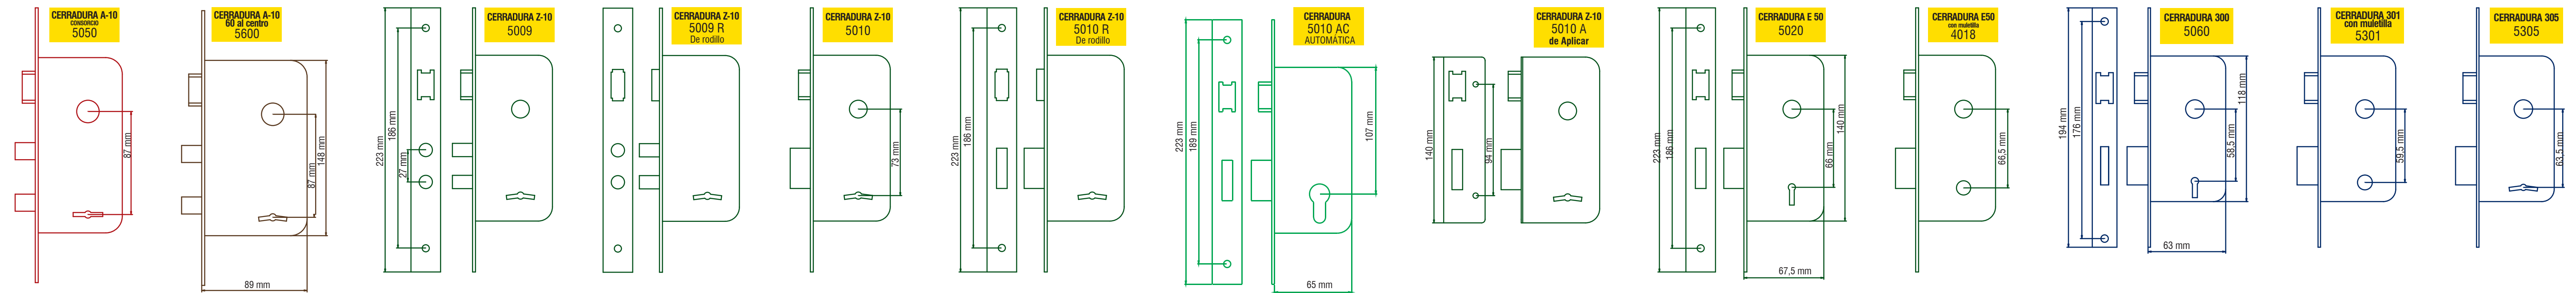

La cerradura 5 estrellas del Uruguay

CERRADURAS

CERROJOS

PICAPORTES

6800 5022 5030 5029 5029 R 5029MB 5029 A 5029 AC 5050 5601MB 5009 R 5009 5010 5010 R 5010 AC 7711 5720 5010 A 5020 4018 5060 5301 5305 5810 5509 5510 5075 603 603MB 5710 5710 R 9000 3500 3500 S 3525 3525 MB 5012 5014 5025 5325 5151 5401 5401 MB 5504 5460 5501 4052 5800 5550 5725 5725 A 7700 5036 5730 2002.60 2002