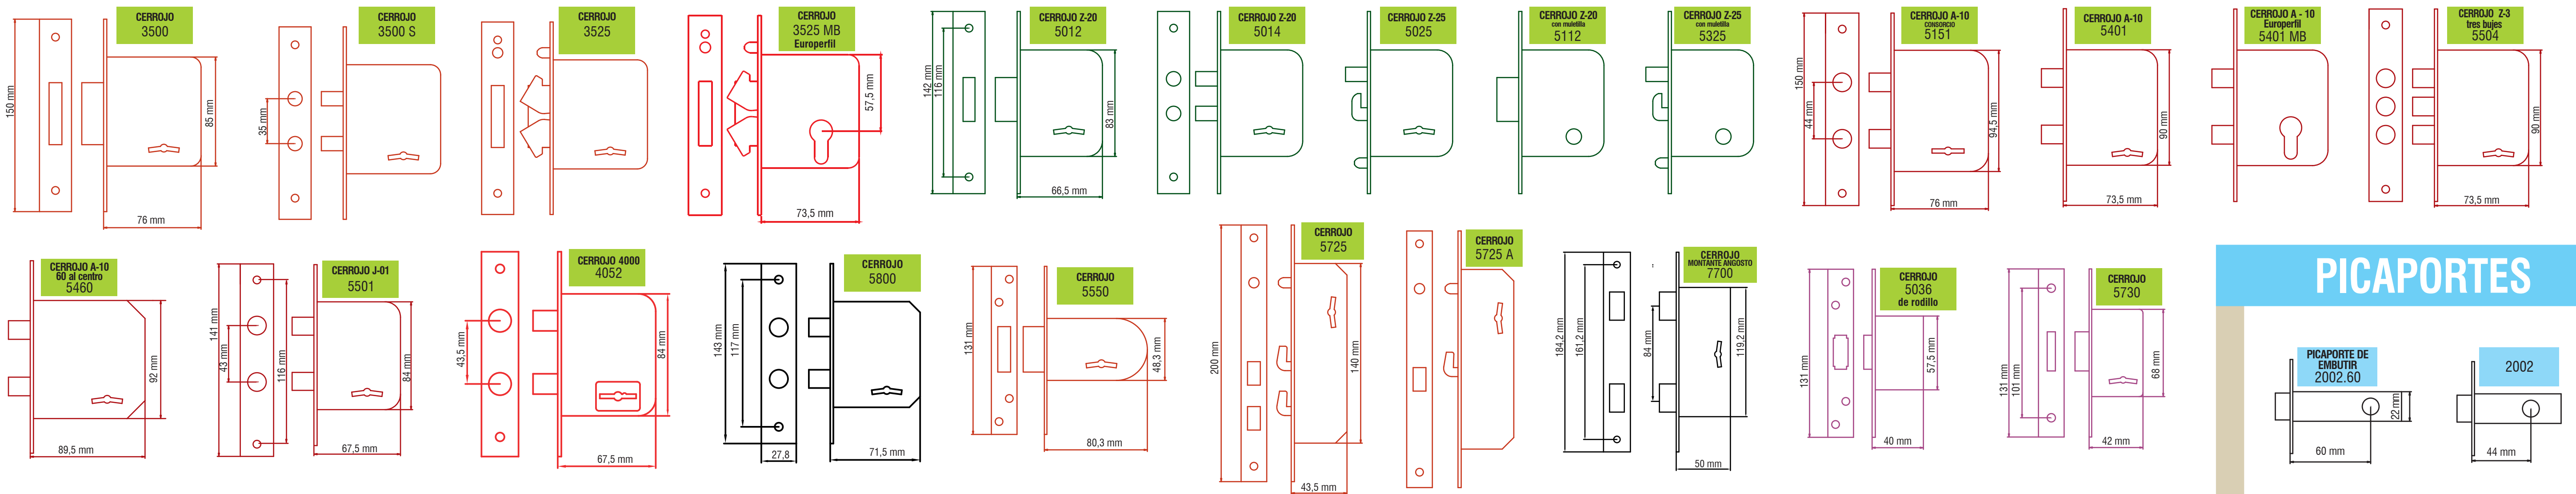

La cerradura 5 estrellas del Uruguay

CERRADURAS

CERROJOS

PICAPORTES

6800 5022 5030 5029 5029 R 5029MB 5029 A 5029 AC 5050 5601MB 5009 R 5009 5010 5010 R 5010 AC 7711 5720 5010 A 5020 4018 5060 5301 5305 5810 5509 5510 5075 603 603MB 5710 5710 R 9000 3500 3500 S 3525 3525 MB 5012 5014 5025 5325 5151 5401 5401 MB 5504 5460 5501 4052 5800 5550 5725 5725 A 7700 5036 5730 2002.60 2002