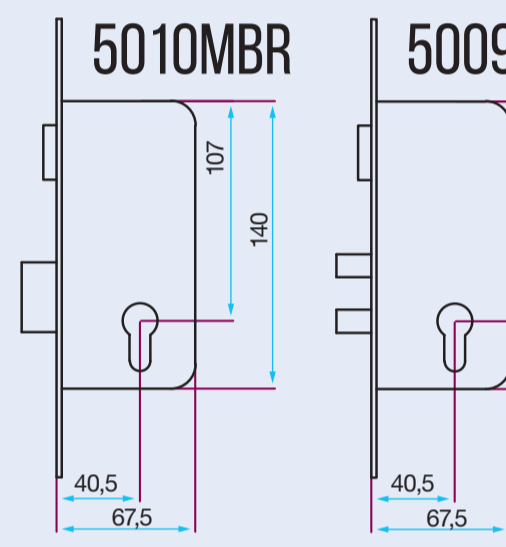

CERRADURAS

A-10

J-01

S-10

G-03

5810

Z-10

GLASS

300

301

305

E-50

B-75

MONTANTE ANGOSTO

CERROJOS

A-10

J-01

Z-20

Z-25

5550

5800

JUNIOR

MONTANTE ANGOSTO

PICAPORTES