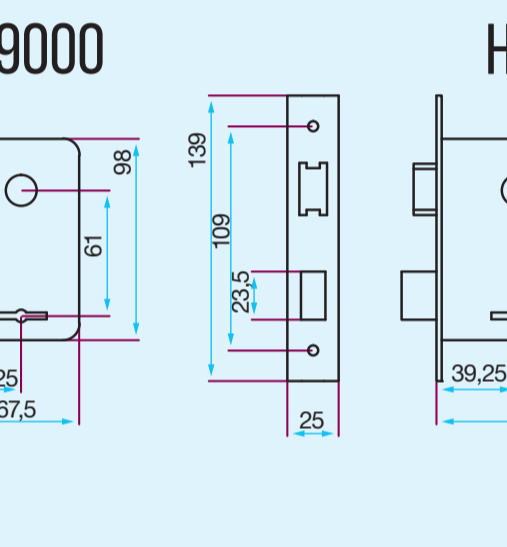

CERRADURAS

A-10

J-01

S-10

G-03

5810

Z-10

GLASS

300

301

305

E-50

B-75

MONTANTE ANGOSTO

CERROJOS

A-10

J-01

Z-20

Z-25

5550

5800

JUNIOR

MONTANTE ANGOSTO

PICAPORTES