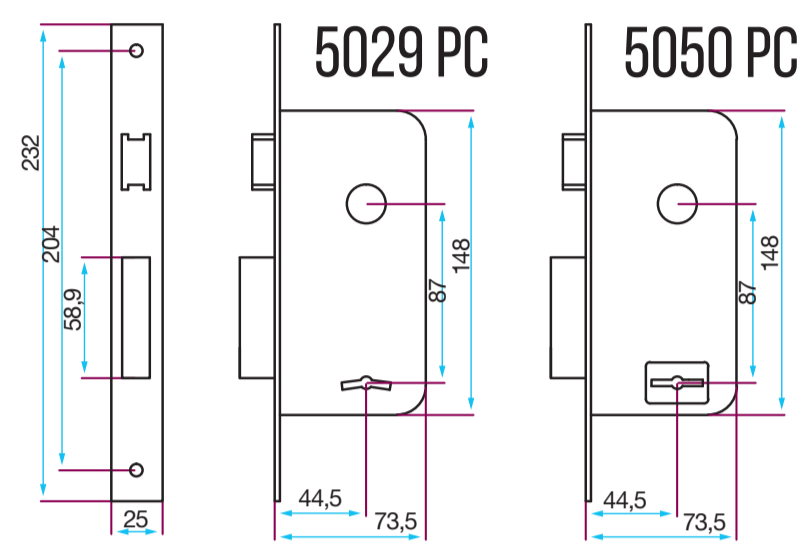

CERRADURAS

A-10

J-01

S-10

G-03

5810

Z-10

GLASS

300

301

305

E-50

B-75

MONTANTE ANGOSTO

CERROJOS

A-10

J-01

Z-20

Z-25

5550

5800

JUNIOR

MONTANTE ANGOSTO

PICAPORTES