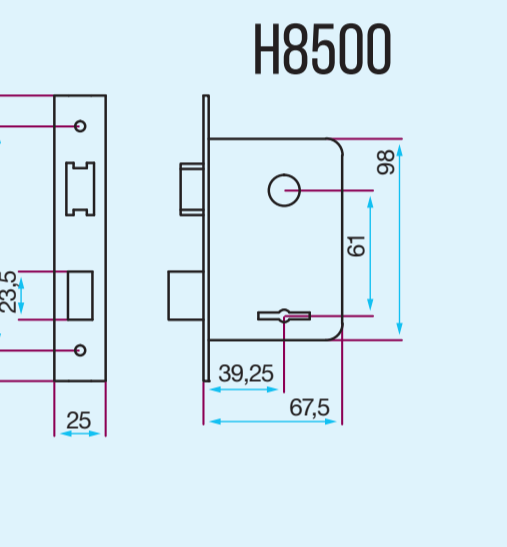

CERRADURAS

A-10

J-01

S-10

G-03

5810

Z-10

GLASS

300

301

305

E-50

B-75

MONTANTE ANGOSTO

CERROJOS

A-10

J-01

Z-20

Z-25

5550

5800

JUNIOR

MONTANTE ANGOSTO

PICAPORTES