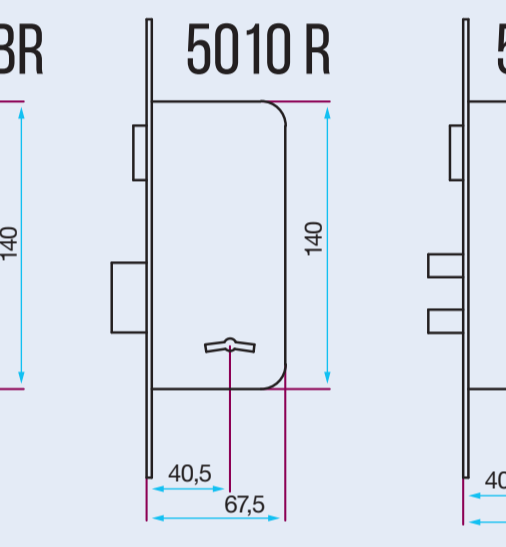

CERRADURAS

A-10

J-01

S-10

G-03

5810

Z-10

GLASS

300

301

305

E-50

B-75

MONTANTE ANGOSTO

CERROJOS

A-10

J-01

Z-20

Z-25

5550

5800

JUNIOR

MONTANTE ANGOSTO

PICAPORTES