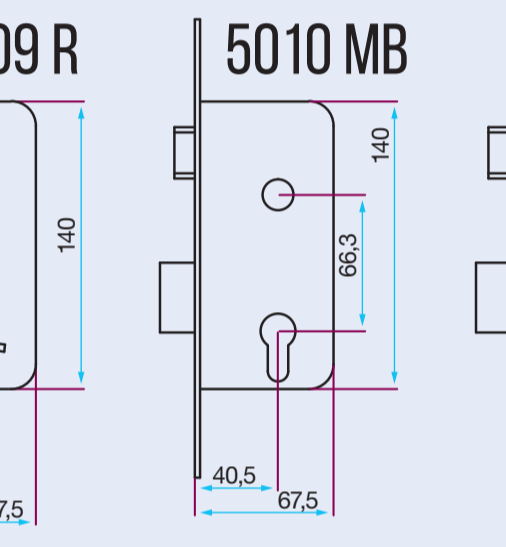

CERRADURAS

A-10

J-01

S-10

G-03

5810

Z-10

GLASS

300

301

305

E-50

B-75

MONTANTE ANGOSTO

CERROJOS

A-10

J-01

Z-20

Z-25

5550

5800

JUNIOR

MONTANTE ANGOSTO

PICAPORTES