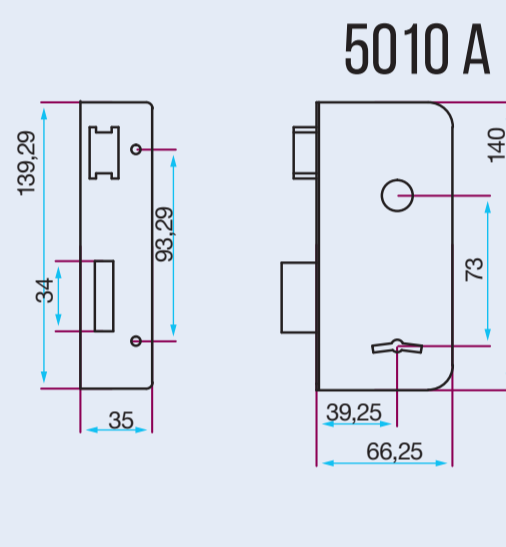

CERRADURAS

A-10

J-01

S-10

G-03

5810

Z-10

GLASS

300

301

305

E-50

B-75

MONTANTE ANGOSTO

CERROJOS

A-10

J-01

Z-20

Z-25

5550

5800

JUNIOR

MONTANTE ANGOSTO

PICAPORTES