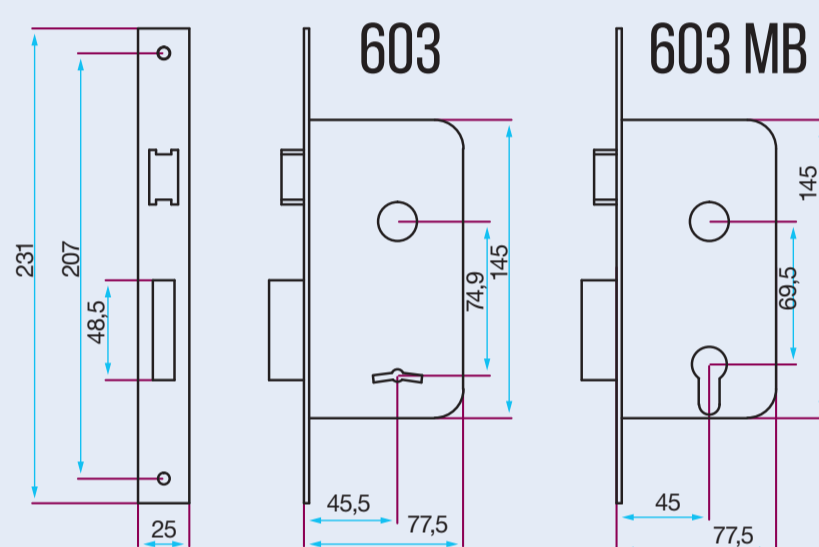

CERRADURAS

A-10

J-01

S-10

G-03

5810

Z-10

GLASS

300

301

305

E-50

B-75

MONTANTE ANGOSTO

CERROJOS

A-10

J-01

Z-20

Z-25

5550

5800

JUNIOR

MONTANTE ANGOSTO

PICAPORTES