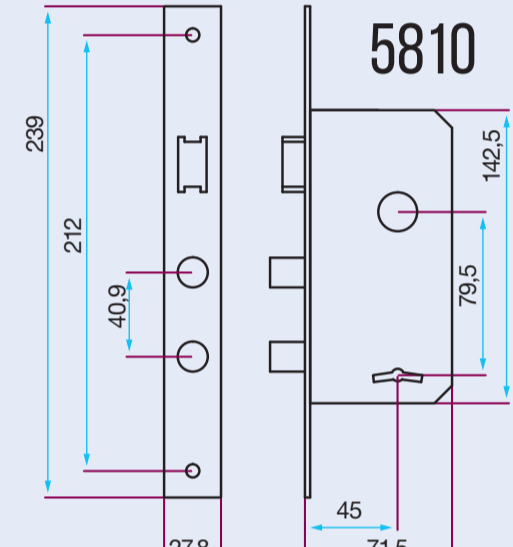

CERRADURAS

A-10

J-01

S-10

G-03

5810

Z-10

GLASS

300

301

305

E-50

B-75

MONTANTE ANGOSTO

CERROJOS

A-10

J-01

Z-20

Z-25

5550

5800

JUNIOR

MONTANTE ANGOSTO

PICAPORTES